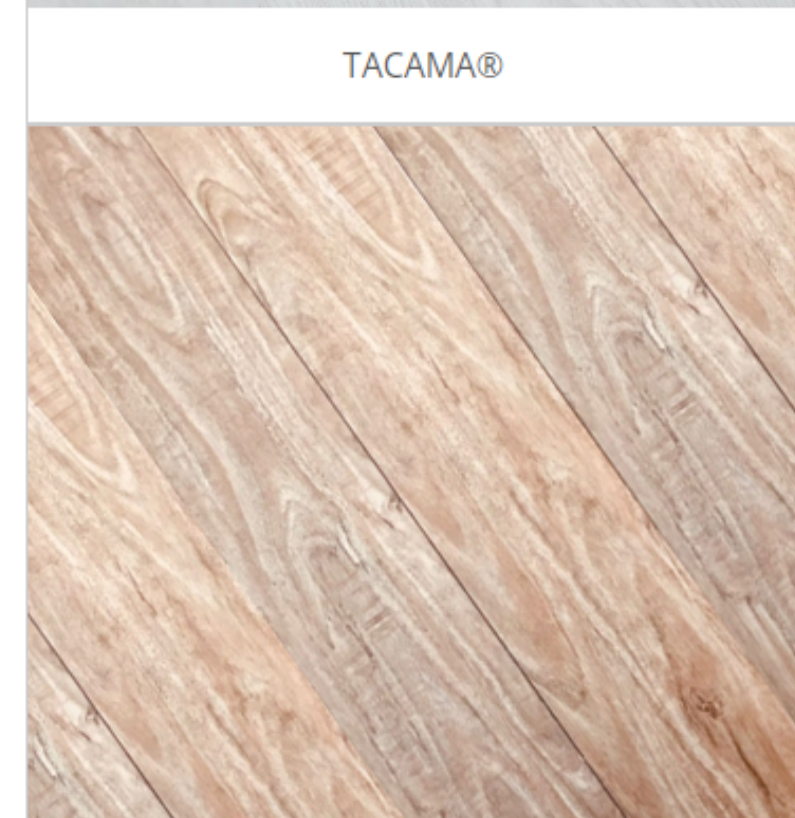

PISOS VINILICOS OSPEFLOOR

/ Produtos / Pisos Vinílicos Ospeffloor

PISOS VINILICOS OSPEFLOOR

OSPE
floor

PISO VINILICO HOMOGENEOS EM MANTA 2MM

CORES DISPONÍVEIS

PISO VINILICO LINHA SUBLIME PVC 2MM

CORES DISPONÍVEIS

PISO VINILICO 3MM COLADO EM PLACA

CORES DISPONÍVEIS

PISO VINILICO LINHA SUPREME 5MM

CORES DISPONÍVEIS

SPARTA®