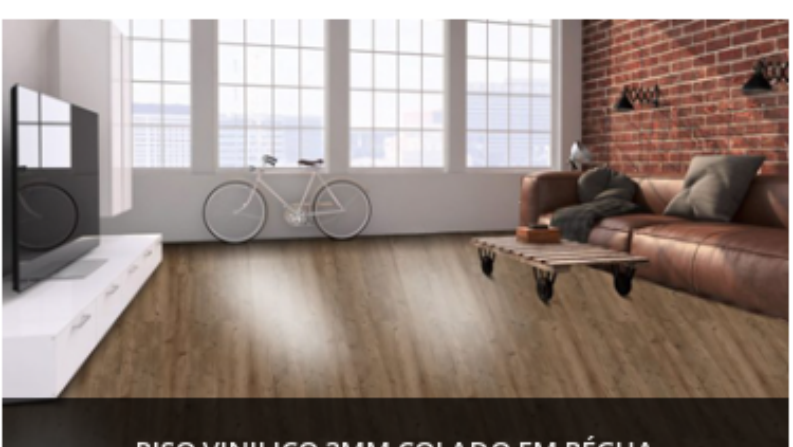

PISO VINILICO 3MM COLADO EM RÉGUA