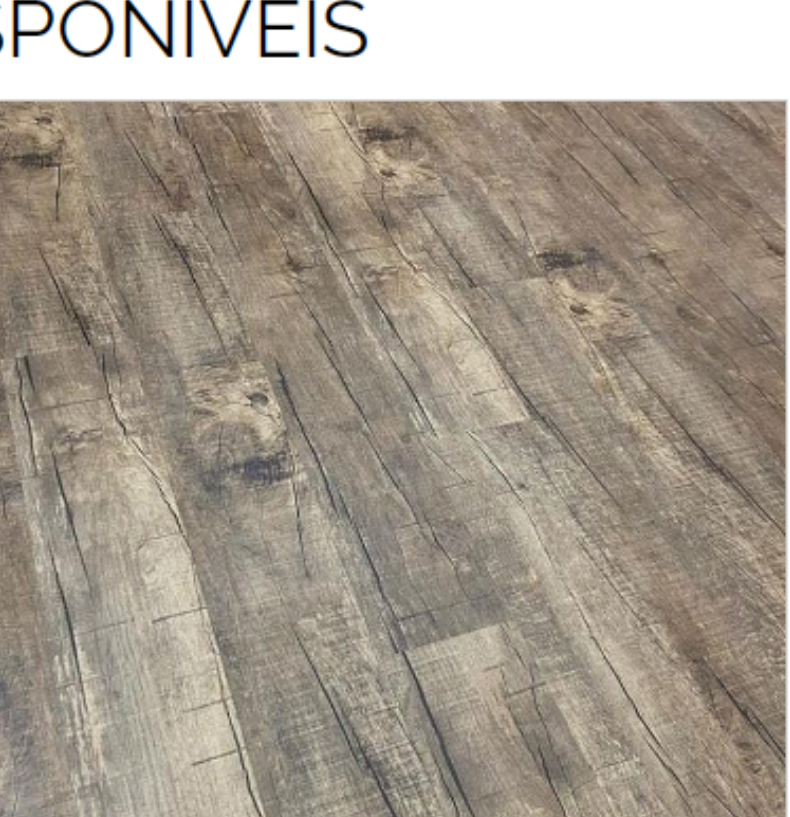

PISOS VINILICOS OSPEFLOOR

/ Produtos / Pisos Vinílicos Ospeffloor

PISOS VINILICOS OSPEFLOOR

OSPE
floor

PISO VINILICO HOMOGENEOS EM MANTA 2MM

CORES DISPONÍVEIS

PISO VINILICO LINHA SUBLIME PVC 2MM

CORES DISPONÍVEIS

PISO VINILICO 3MM COLADO EM PLACA

CORES DISPONÍVEIS

PISO VINILICO LINHA SUPREME 5MM

CORES DISPONÍVEIS

NETUNO®