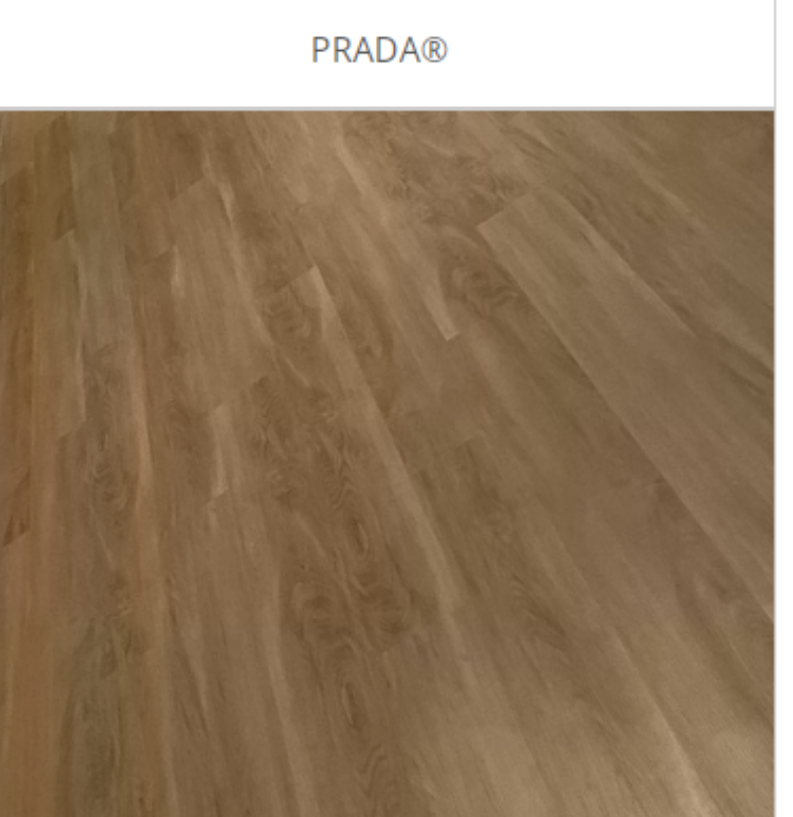

PISOS VINILICOS OSPEFLOOR

/ Produtos / Pisos Vinílicos Ospeffloor

PISOS VINILICOS OSPEFLOOR

OSPE
floor

PISO VINILICO HOMOGENEOS EM MANTA 2MM

CORES DISPONÍVEIS

PISO VINILICO LINHA SUBLIME PVC 2MM

CORES DISPONÍVEIS

PISO VINILICO 3MM COLADO EM PLACA

CORES DISPONÍVEIS

PISO VINILICO LINHA SUPREME 5MM

CORES DISPONÍVEIS

UNATA®