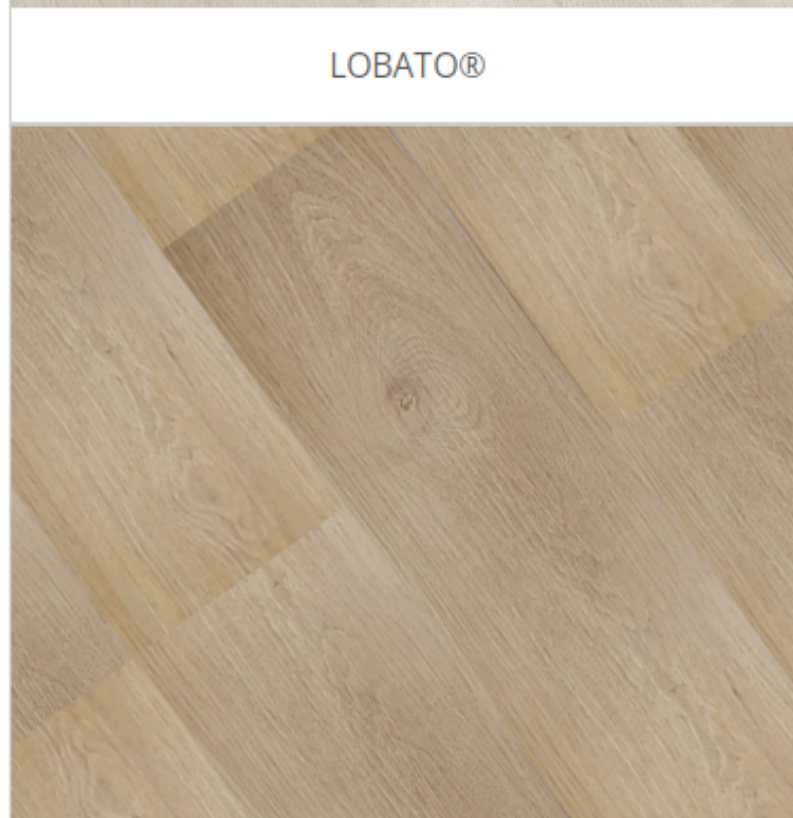

PISOS VINILICOS OSPEFLOOR

/ Produtos / Pisos Vinílicos Ospeffloor

PISOS VINILICOS OSPEFLOOR

OSPE
floor

PISO VINILICO HOMOGENEOS EM MANTA 2MM

CORES DISPONÍVEIS

PISO VINILICO LINHA SUBLIME PVC 2MM

CORES DISPONÍVEIS

PISO VINILICO 3MM COLADO EM PLACA

CORES DISPONÍVEIS

PISO VINILICO LINHA SUPREME 5MM

CORES DISPONÍVEIS

NIMAGO®