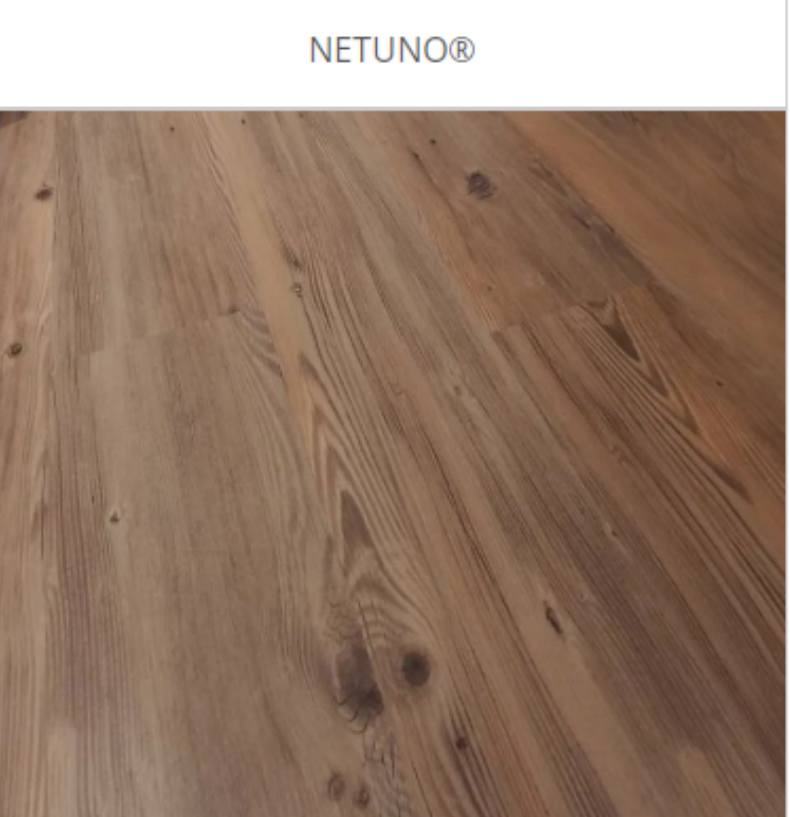

PISOS VINILICOS OSPEFLOOR

/ Produtos / Pisos Vinílicos Ospeffloor

PISOS VINILICOS OSPEFLOOR

OSPE
floor

PISO VINILICO HOMOGENEOS EM MANTA 2MM

CORES DISPONÍVEIS

PISO VINILICO LINHA SUBLIME PVC 2MM

CORES DISPONÍVEIS

PISO VINILICO 3MM COLADO EM PLACA

CORES DISPONÍVEIS

PISO VINILICO LINHA SUPREME 5MM

CORES DISPONÍVEIS

CAMELA®