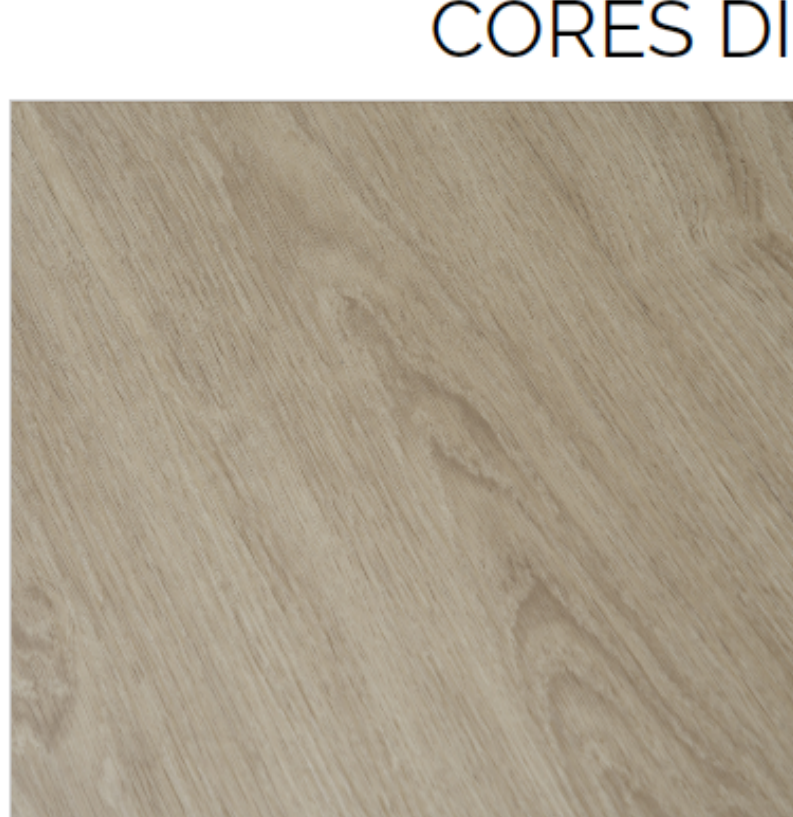

AMERICANO®