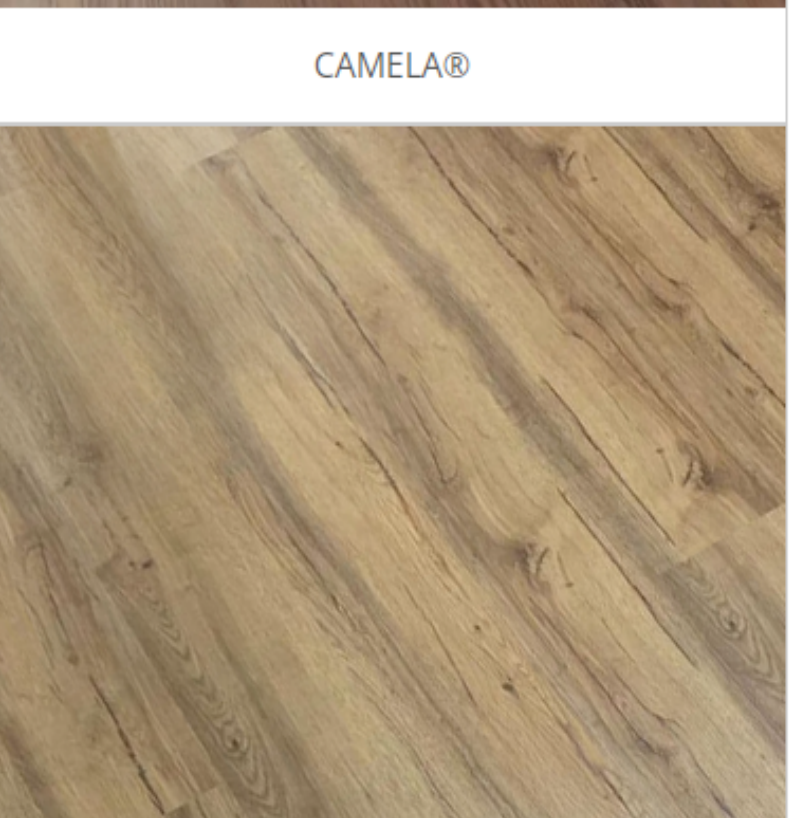

PISOS VINILICOS OSPEFLOOR

/ Produtos / Pisos Vinílicos Ospeffloor

PISOS VINILICOS OSPEFLOOR

OSPE
floor

PISO VINILICO HOMOGENEOS EM MANTA 2MM

CORES DISPONÍVEIS

PISO VINILICO LINHA SUBLIME PVC 2MM

CORES DISPONÍVEIS

PISO VINILICO 3MM COLADO EM PLACA

CORES DISPONÍVEIS

PISO VINILICO LINHA SUPREME 5MM

CORES DISPONÍVEIS

JURUTU®