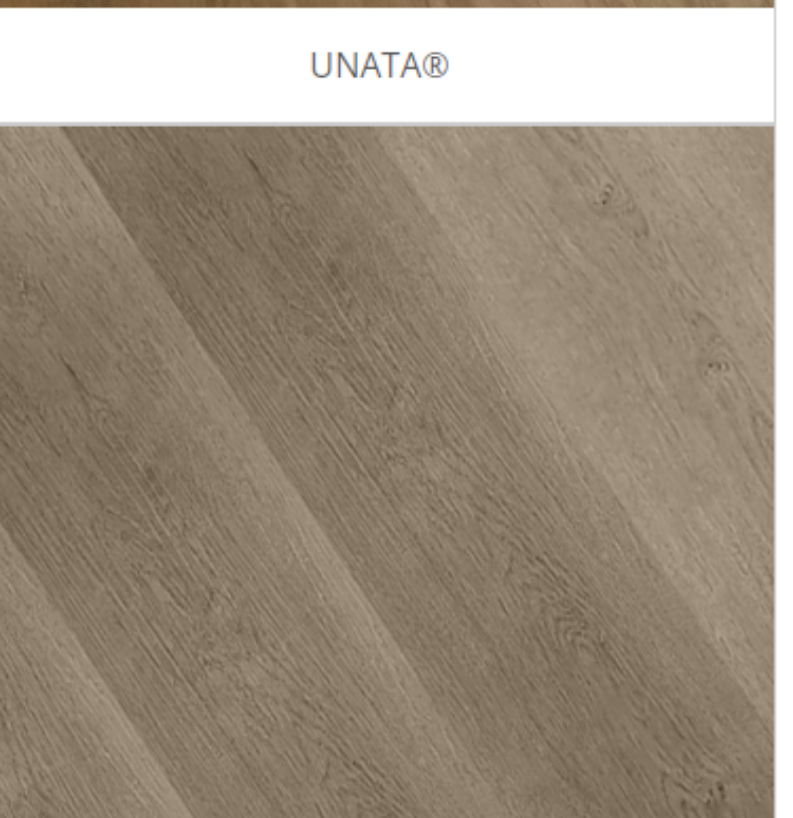

PISOS VINILICOS OSPEFLOOR

/ Produtos / Pisos Vinílicos Ospeffloor

PISOS VINILICOS OSPEFLOOR

OSPE
floor

PISO VINILICO HOMOGENEOS EM MANTA 2MM

CORES DISPONÍVEIS

PISO VINILICO LINHA SUBLIME PVC 2MM

CORES DISPONÍVEIS

PISO VINILICO 3MM COLADO EM PLACA

CORES DISPONÍVEIS

PISO VINILICO LINHA SUPREME 5MM

CORES DISPONÍVEIS

FINITE®